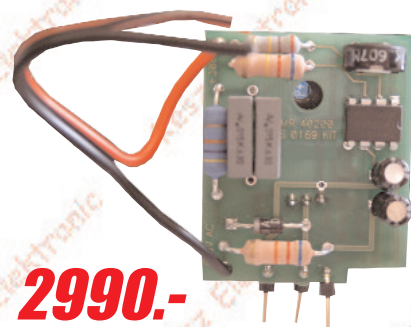

2990.-

SAMSUNG TV tápegység IC helyettesítő KIT.
Segítségével olcsóbban, gyorsabban, biztosabban javíthatja ezeket a TV-eket.

Áraink regisztrált vásárlóinkra érvényesek.

Az árak az ÁFA-t nem tartalmazzák!